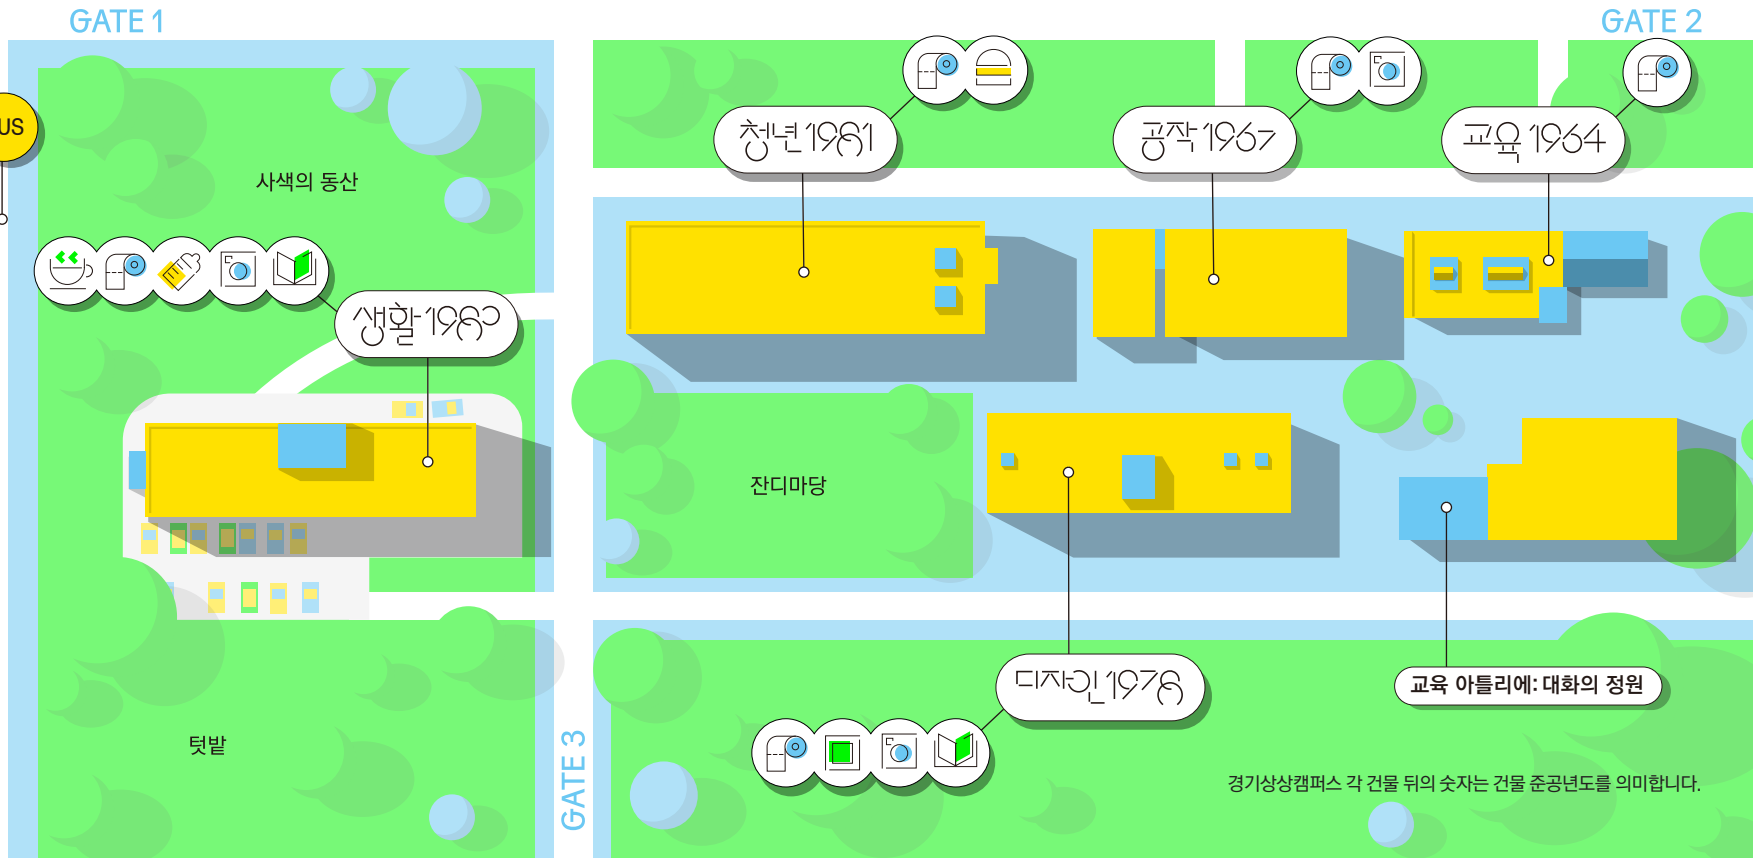

화장실

수유실

포토존

전시

음식점

도서구비

경기상상캠퍼스

생생1990 STAMP	상상실험실 STAMP	치유의 고풍 STAMP
공간1986 STAMP	생활1980 STAMP	청년1981 STAMP
디자인1978 STAMP	공작1967 STAMP	교육1964 STAMP

생활 1980

'경기상상캠퍼스'는 어떤 곳인가요?

옛 서울대학교 농업생명과학대학을 리모델링한 경기상상캠퍼스는 2016년 6월 지역주민, 창작자, 예술인을 위한 복합문화공간으로 재탄생 했습니다.

탄생부터 지금까지 경기상상캠퍼스는 경기문화재단이 경기도에서 위탁받아 열심히 운영하고 있습니다.

앞으로도 경기문화재단은 푸른 숲이 공존하는 복합문화공간 경기상상캠퍼스를 모든 세대가 함께 공감하고 즐길 수 있는 '모두의 숲, 미래의 캠퍼스'로 만들기 위해 더욱 더 노력하고 고민하겠습니다.

생활1980 입주 그루버

'생활 1980'에 가면?

3층 그루버 입주공간  화장실

2층 무궁화살롱 딸기살롱  화장실

1층 그루버 입주공간  어린이책놀이터  포토존
 카페  수유실  화장실

생생 1990

'경기생활문화센터'는 말이죠?

경기생활문화센터는 경기도 31개 시·군·구의 생활문화를 연결하는 생활문화시설입니다. 경기생활문화센터에서 나만의 이야기를 만들어보아요!

플리마켓부터 다양한 문화체험까지, 매달 경기상상캠퍼스에서 다채로운 행사가 펼쳐집니다. 더 즐거워지고 더 새로워진 경기상상캠퍼스의 문화행사를 기대해주세요!

4월~8월 격주 기획행사

9월~11월 매일 넷째주 토요일 '포레포레'

'공간 1986'에 가면?

3층 루프탑

2층 그루버 입주공간 코워킹스페이스 미팅룸  화장실

1층 멀티방커 다목적로비  화장실

공간1986 입주 그루버