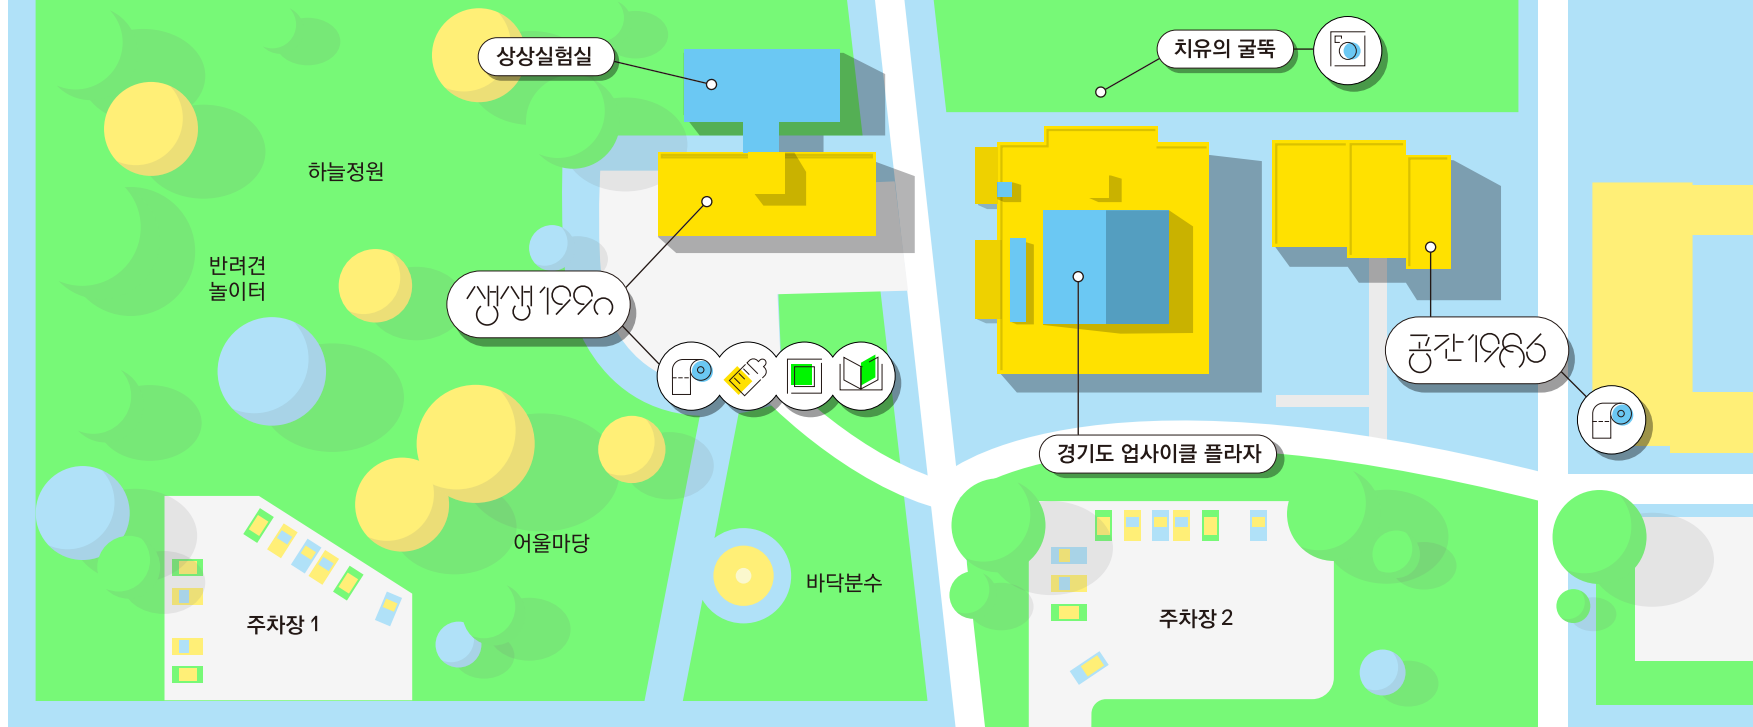

모두의 숲, 미래의 캠퍼스
경기상상캠퍼스에
오신 걸 환영합니다!

모두의 숲,
미래의 캠퍼스

경기상상캠퍼스
안내서

운영시간 화-일 오전 10시~오후 6시

산책로 3월-11월, 오전 5시 30분~오후 7시 30분
개방시간 12월-2월, 오전 5시 30분~오후 5시 30분

휴관일 매주 월요일, 1월 1일, 설날 및 추석 당일
* 야외공간은 휴관일에 관계없이 이용 가능

카페

화장실

수유실

포토존

전시

음식점

도서구비

경기상상캠퍼스

생생1990 STAMP	상상실험실 STAMP	치유의 고풍 STAMP
공간1986 STAMP	생활1980 STAMP	청년1981 STAMP
디자인1978 STAMP	공작1967 STAMP	교육1964 STAMP

생활 1980

'경기상상캠퍼스'는 어떤 곳인가요?

옛 서울대학교 농업생명과학대학을 리모델링한 경기상상캠퍼스는 2016년 6월 지역주민, 창작자, 예술인을 위한 복합문화공간으로 재탄생 했습니다.

탄생부터 지금까지 경기상상캠퍼스는 경기문화재단이 경기도에서 위탁받아 열심히 운영하고 있습니다.

앞으로도 경기문화재단은 푸른 숲이 공존하는 복합문화공간 경기상상캠퍼스를 모든 세대가 함께 공감하고 즐길 수 있는 '모두의 숲, 미래의 캠퍼스'로 만들기 위해 더욱 더 노력하고 고민하겠습니다.

생활1980 입주 그루버

'생활 1980'에 가면?

3층 그루버 입주공간  화장실

2층 무궁화살롱 딸기살롱  화장실

1층 그루버 입주공간  어린이책놀이터  포토존
 카페  수유실  화장실

생생 1990

'경기생활문화센터'는 말이죠?

경기생활문화센터는 경기도 31개 시·군·구의 생활문화를 연결하는 생활문화시설입니다. 경기생활문화센터에서 나만의 이야기를 만들어보아요!